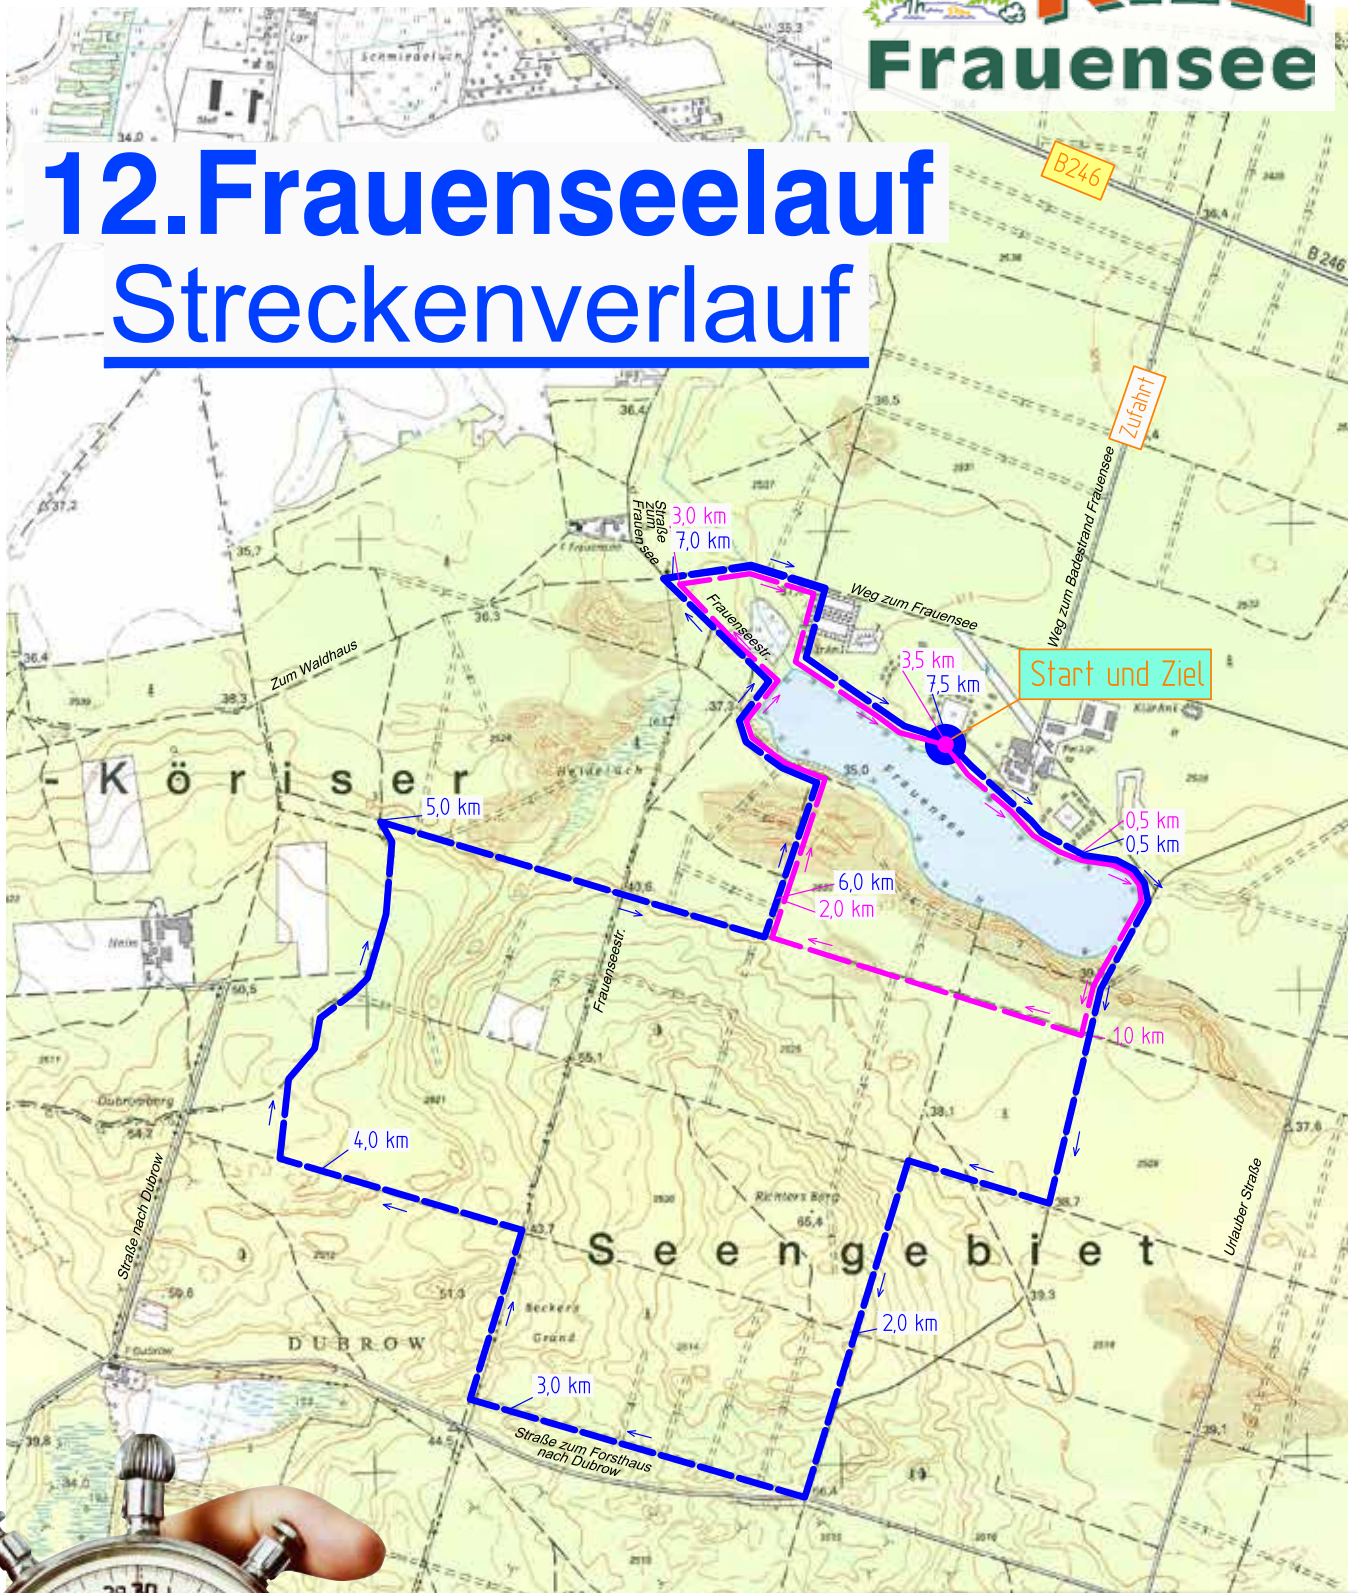

12. FRAUENSEE LAUF

08.03.2020

BRANDENBURG
CUPLAUF

Wie jedes Jahr
Lauf mit uns
um den Frauensee

Am Amtsgarten 10
15711 Königs Wusterhausen
www.wsg81-kw.de
www.laufen-in-kw.de

12. Frauenseelauf

Streckenverlauf

Startzeiten:

Strecke: 30 km	09.00 Uhr
Strecke: 3,5 km	10.00 Uhr
Strecke: 7,5/ 15 km	10.10 Uhr

Königs Wusterhausen

www.wsg81-KW.de
www.frauensee.de

BAD LIEBENWERDA
MINERALQUELLEN

AUSSCHREIBUNG

11. Frauenseelauf am Sonntag, den 08.03.2020 • 30 km – 15 km – 7,5 km – 3,5 km Walking 7,5 km

Wettkampf-
strecken: 30 km **Start 09.00 Uhr**
3,5 km **Start 10.00 Uhr**
7,5 km - 15 km **Start 10.10 Uhr**
Start / Ziel: vor dem KIEZ-Frauensee
Strecken auf 3,5 bzw. 7,5 km Rundkurs,
vorwiegend befestigte Waldwege, siehe Karte

Anfahrt / Par-
ken: - über B 246 von Prieros oder Gräbendorf,
Abzweig zum KIEZ-Frauensee ist ausgeschildert
- Parken im Gelände des KIEZ-Frauensee

Haftung: **Die Teilnahme erfolgt auf eigene Gefahr. Für Unfälle, Diebstahl und Schäden jeder Art übernehmen Veranstalter, Geländeeigner und Ausrichter keine Haftung!**